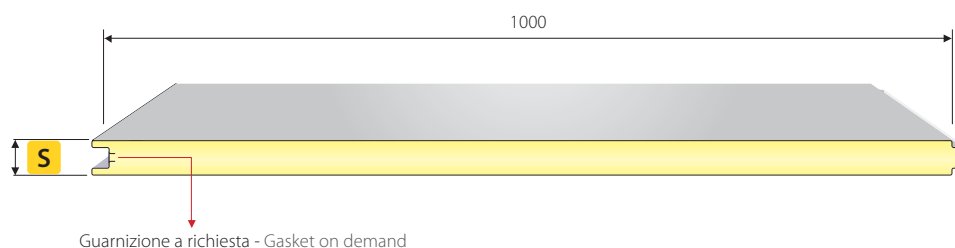

ISOMEK

SANDWICH PANELS

ISOFOOD

Isofood è una gamma di pannelli metallici autoportanti coibentati in poliuretano con giunto incastro maschio/femmina destinati alla realizzazione di strutture progettate al contatto alimentare, quali celle frigorifere a temperatura positiva, camere di conservazione e sale lavorazione alimenti.

In fase di montaggio deve essere necessariamente rispettato il giusto orientamento della verniciatura: lato marcato "INTERNO" verso l'interno.

Nota:
Quando il pannello viene impiegato nel settore alimentare, devono essere tenute in considerazione alcune regole base: