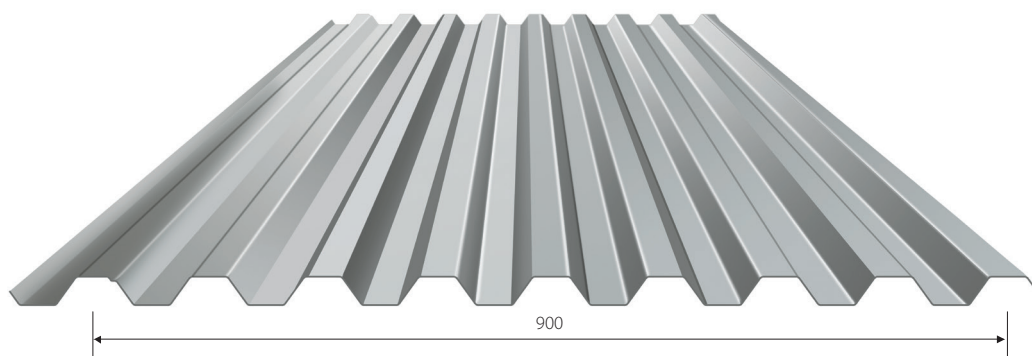

ISOMECH
SANDWICH PANELS

LAM 9G

Standard

A1

A richiesta all'ordine
At request at the order

Le caratteristiche principali della lamiera grecata Isomec sono quelle di essere robusta, facile da tagliare, resistente e di lunga durata. Il profilo moderno a 9 greche è adatto per svariate applicazioni per il rivestimento di coperture e pareti di edifici commerciali, industriali e residenziali. Estrema facilità di montaggio e rapidità di esecuzione. Costi di manutenzione ridotti.

Si consiglia una lunghezza massima dei pannelli non superiore a 6000 mm.

The main features of Isomec corrugated sheet are its toughness, the fact that it is easy to cut, its resistance and longevity. The modern profile with 9 corrugations is suitable for a wide range of applications for covering the roofs and walls of commercial, industrial and residential buildings. Extremely easy to assemble and quick to lay. Low maintenance costs.

We recommend the panel length does not exceed 6000mm.

Micronervature

Profile types

Sp. (mm)	0,5	0,6	0,7	0,8
J (cm ⁴ /m)	7,05	8,55	9,85	11,25
W (cm ³ /m)	5,05	6,10	7,05	8,05

LAM 9G	Standard	A richiesta – On demand
Finiture esterne - External finishing	9G	---
Superfici esterne External surface	Acciaio-Steel EN10346/Inox EN10088 Alluminio-Aluminium EN485	Granite-Color Farm/Plastisol/Aluzinc HDX/Z150 -200 -275 - PET - PVDF - PVC