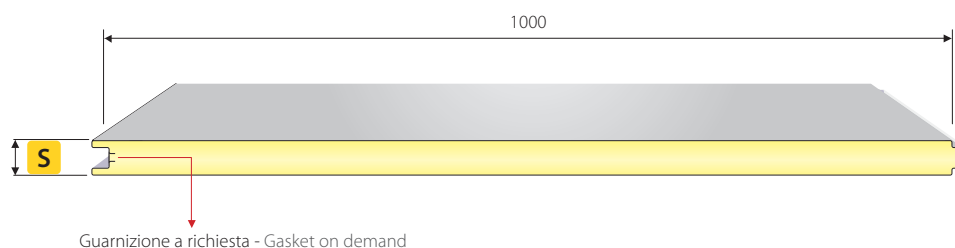

ISOMECH
SANDWICH PANELS

Standard

A richiesta all'ordine
At request at the order

Isofood è una gamma di pannelli metallici autoportanti coibentati in poliuretano con giunto incastro maschio/femmina destinati alla realizzazione di strutture progettate al contatto alimentare, quali celle frigorifere a temperatura positiva, camere di conservazione e sale lavorazione alimenti.

In fase di montaggio deve essere necessariamente rispettato il giusto orientamento della verniciatura: lato marcato "INTERNO" verso l'interno.

Nota:

Quando il pannello viene impiegato nel settore alimentare, devono essere tenute in considerazione alcune regole base: